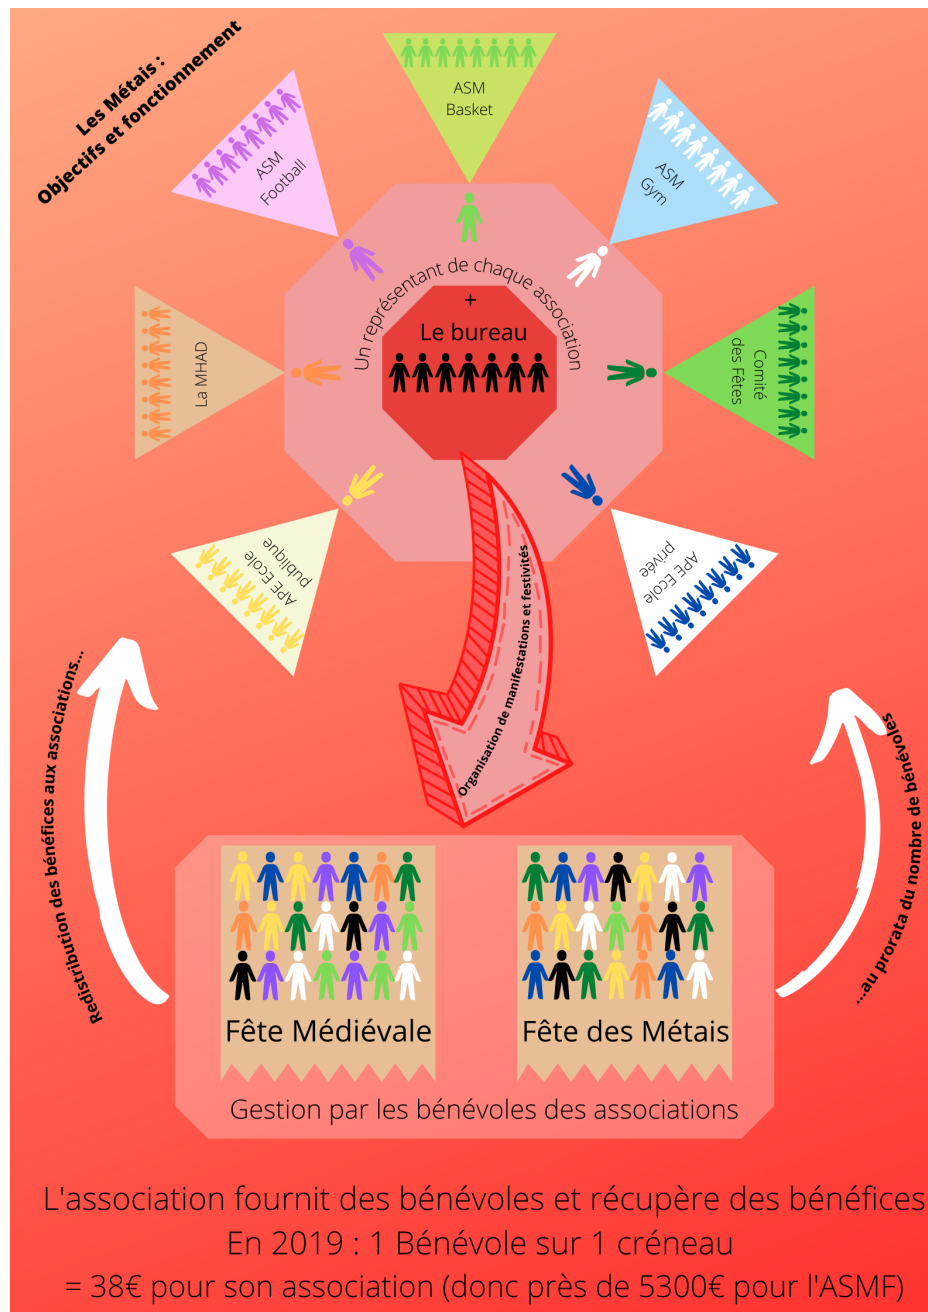

Recensement bénévoles ASM Football - Fête Médiévale Samedi 4 et Dimanche 5 JUIN 2022

Bonjour,

Après 2 ans d'absence pour raisons sanitaires, la Fête Médiévale et la Fête des Métaux vont enfin pouvoir avoir lieu en 2022 ! Pour que ces événements soient une réussite, nous avons comme d'habitude besoin de votre aide.

Nous commençons donc par la Fête Médiévale qui aura lieu les 4 et 5 juin. Les 8 associations de La Madeleine représentées par l'association des Métaux, tiennent un stand de restauration + bar appelé "Le Village de La Madeleine".

Pour faire simple :

- Un créneau = 1 point
- **Nouveauté 2022** : certains créneaux « stratégiques » de 4H rapportent 2 points !
- Chaque point pour l'association rapporte environ 38€ pour l'ASM (somme variable selon les bénéfiques)